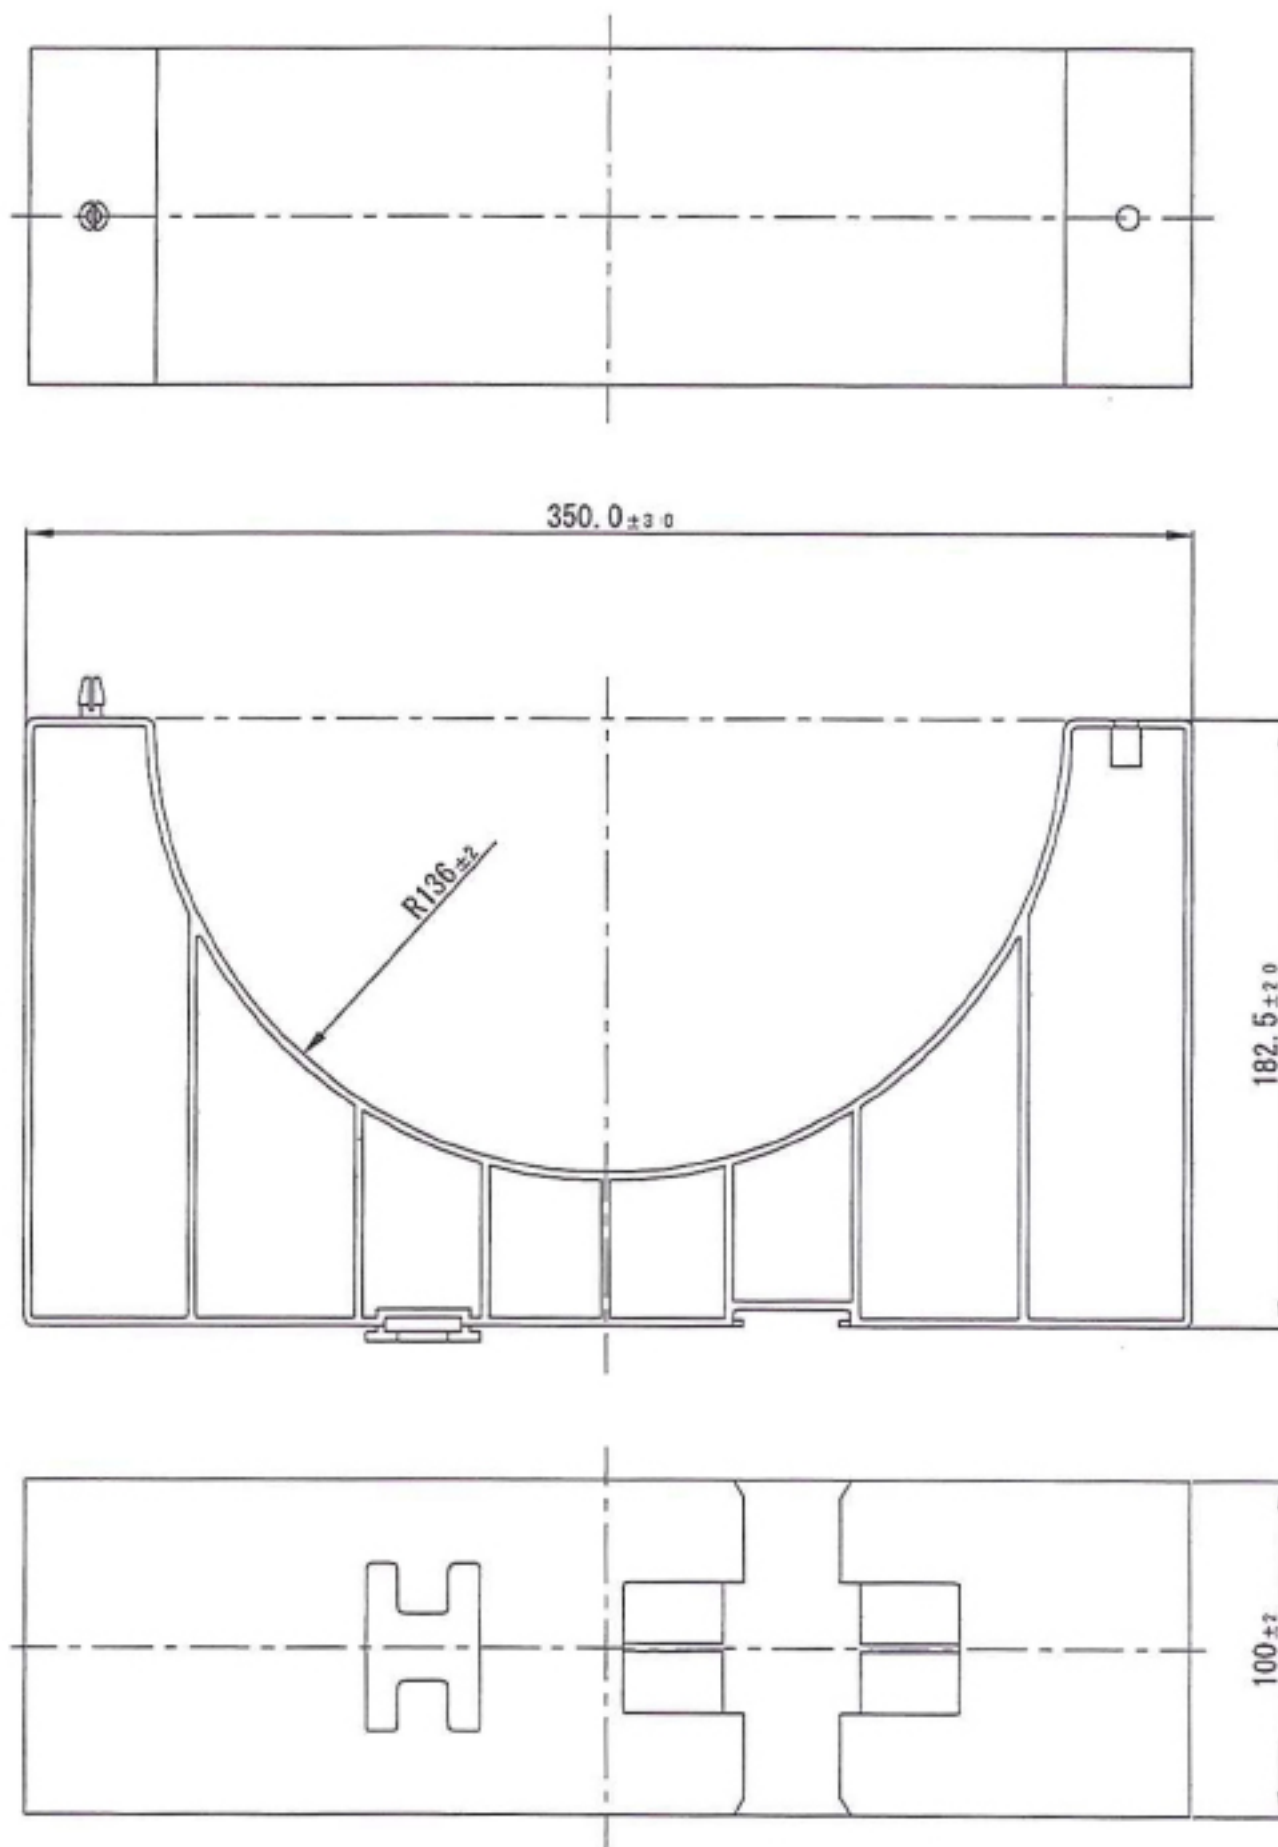

品名

管台  
Bd250・1A (P=350)

注：表示仕様の詳細は製品規格による。