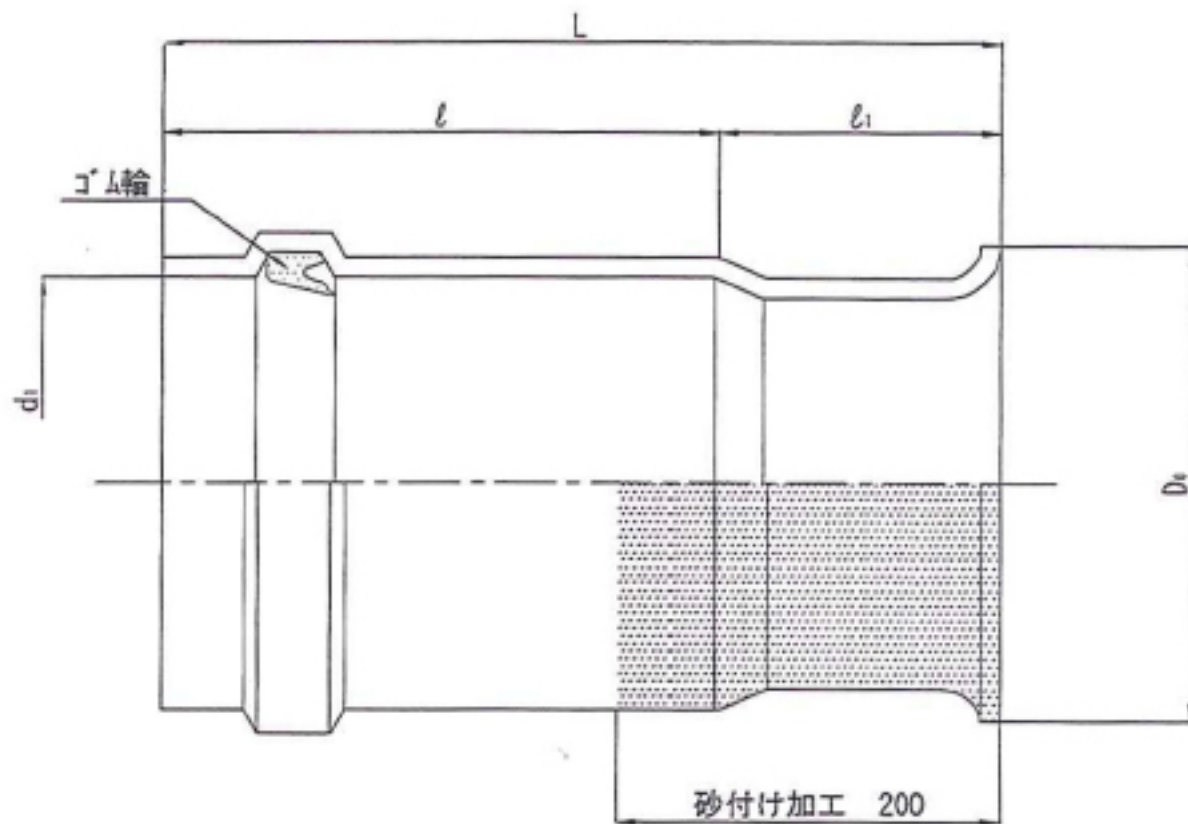

品名

Bd(通信管用)
ダクトスリーブ

単位：mm

呼び径	d_i (最小値)	l	l_1 (参考値)	D_e $^{+0}_{-0.5}$	L (参考値)
200	216.9	290-0	150	250	440
250	268.1	310-0		300	460

注：許容差無記入箇所は実用上差し支えない範囲とする。