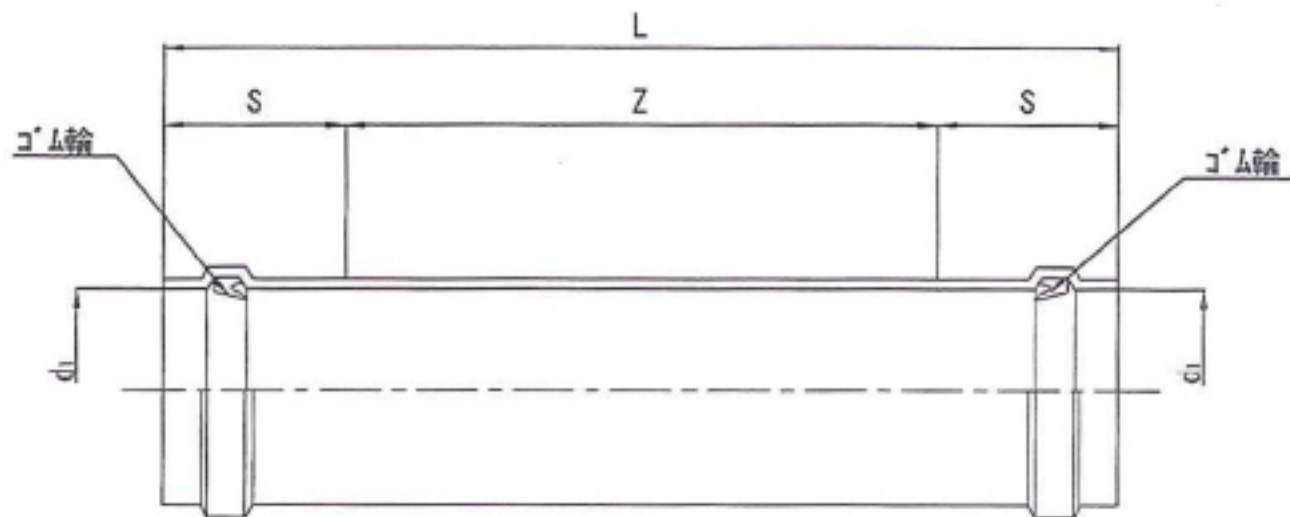

品名

Bd(通信管用)
スライド管

単位 : mm

呼び径	d_1 (最小値)	S (標準挿入長)	Z	L (参考値)
150	165.7	165	670	1,000
200	216.9	190	620	
250	268.1	210	580	

注 : 許容差無記入箇所は実用上差し支えのない範囲とする。