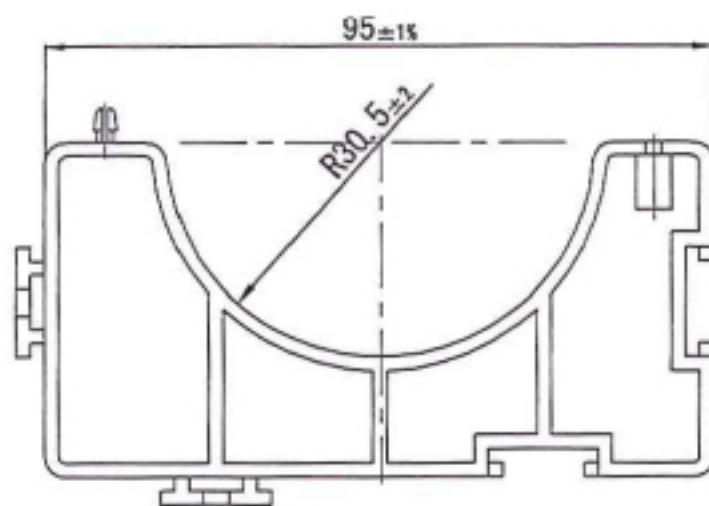

品名

管台  
PV50-1A (P=95)

注：表示仕様の詳細は製品規格による。