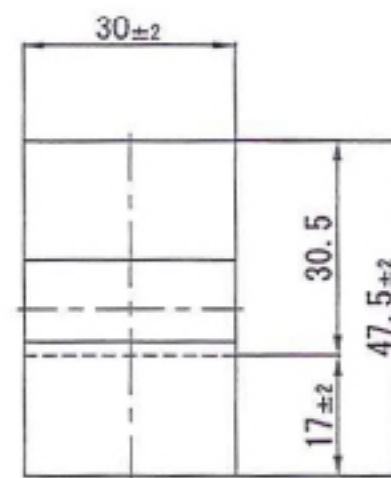

品名

管台  
PV50-1A (P=95)

注：表示仕様の詳細は製品規格による。