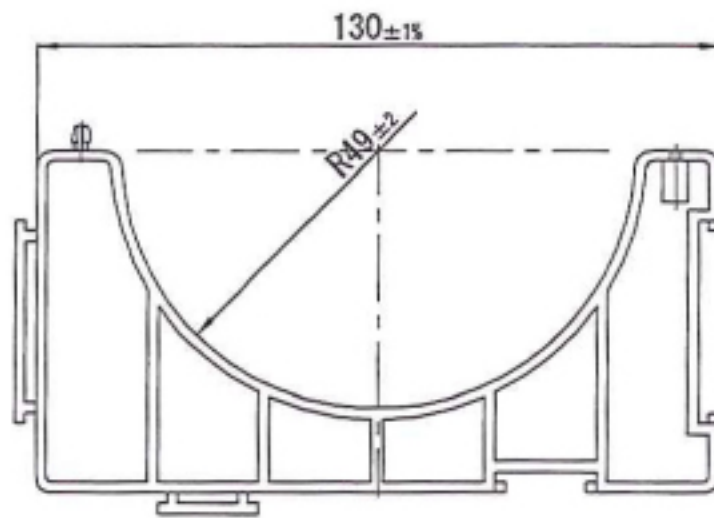

品名

管台
PV75・1A (P=130)

注：表示仕様の詳細は製品規格による。