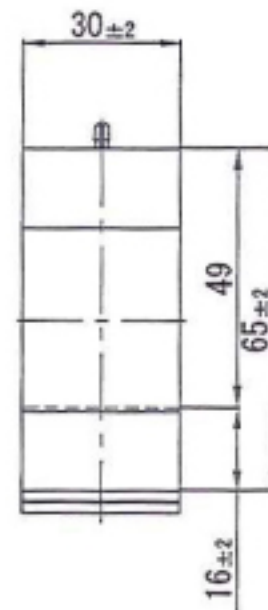

品名

管台
PV75・1A (P=130)

注：表示仕様の詳細は製品規格による。