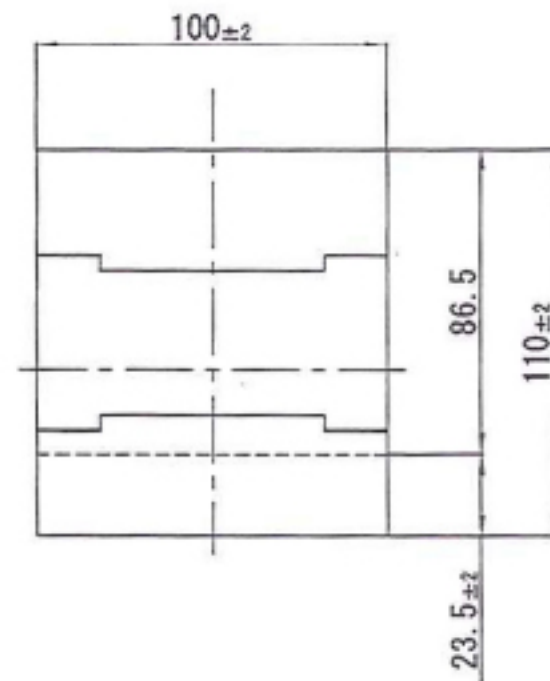

品名

管台
150・1A(P=220)

注：表示仕様の詳細は製品規格による。