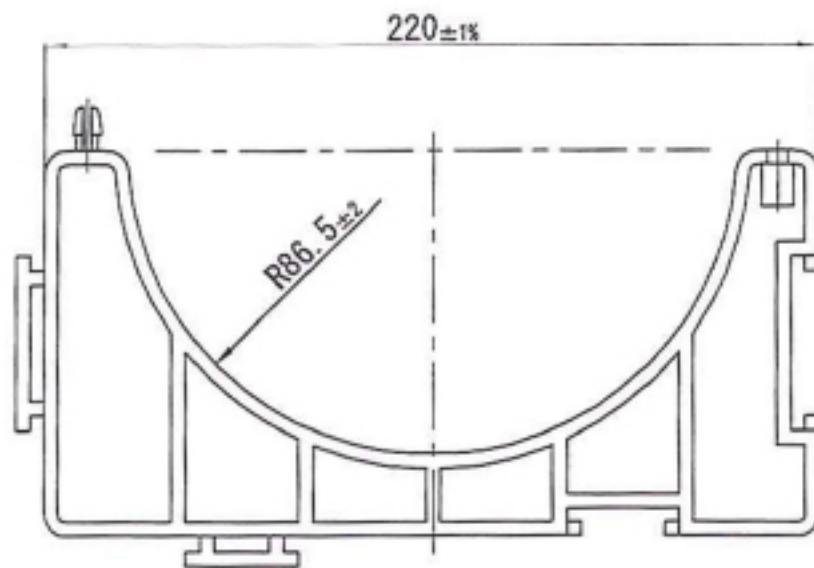

品名

管台
150・1A(P=220)

注：表示仕様の詳細は製品規格による。