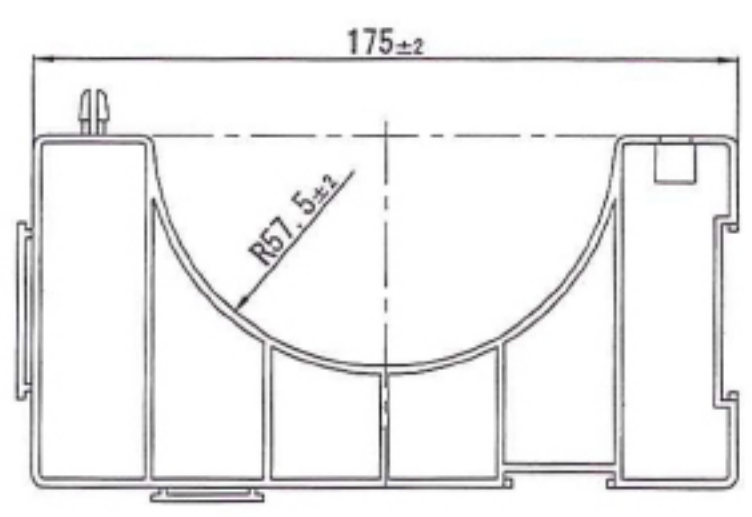

品名

管台
100・1A (P=175)

注：表示仕様の詳細は製品規格による。