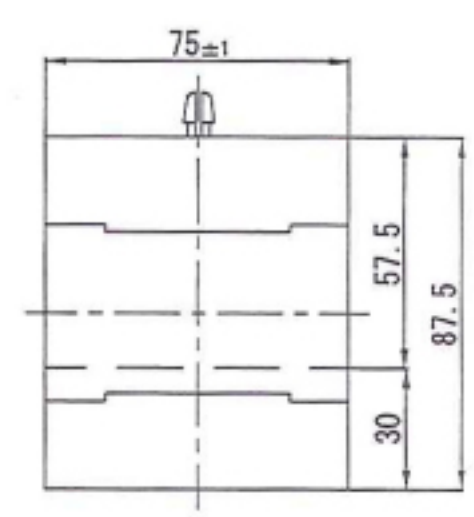

品名

管台
100・1A (P=175)

注：表示仕様の詳細は製品規格による。