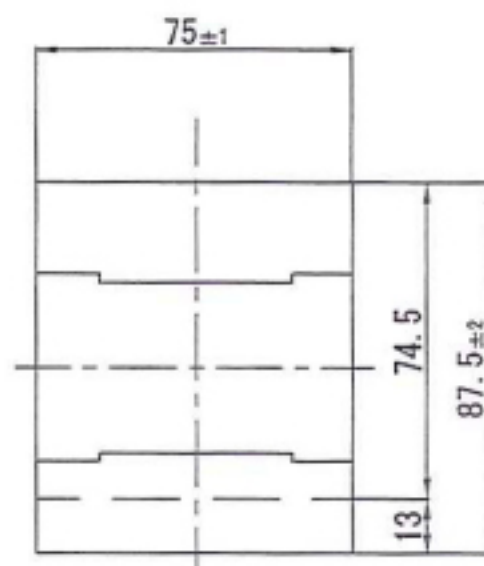

品
名

管台
130・1A (P=175)

注：表示仕様の詳細は製品規格による。