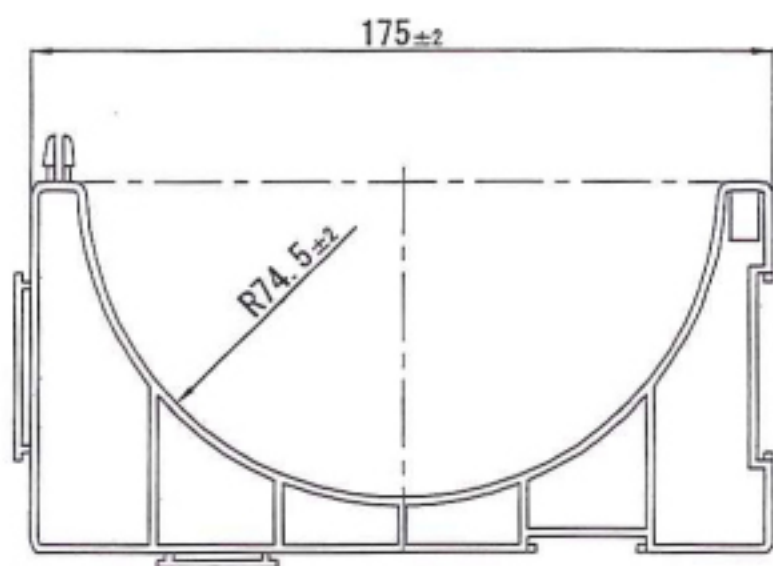

品
名

管台
130・1A (P=175)

注：表示仕様の詳細は製品規格による。