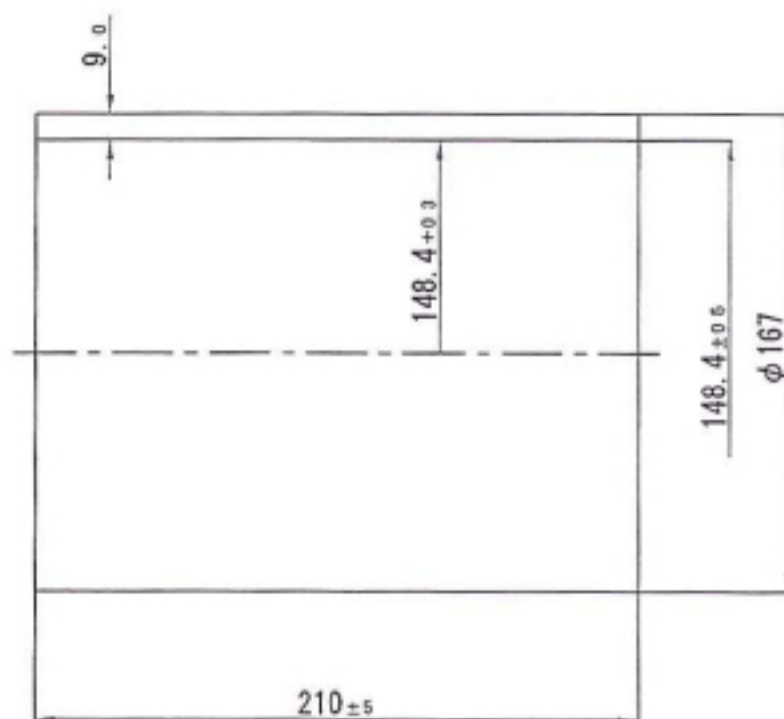

品名

CCVP  
ヤトリ継手(100, 130)

100用

130用

注：許容差無記入箇所は実用上差し支えない範囲とする。

単位：mm