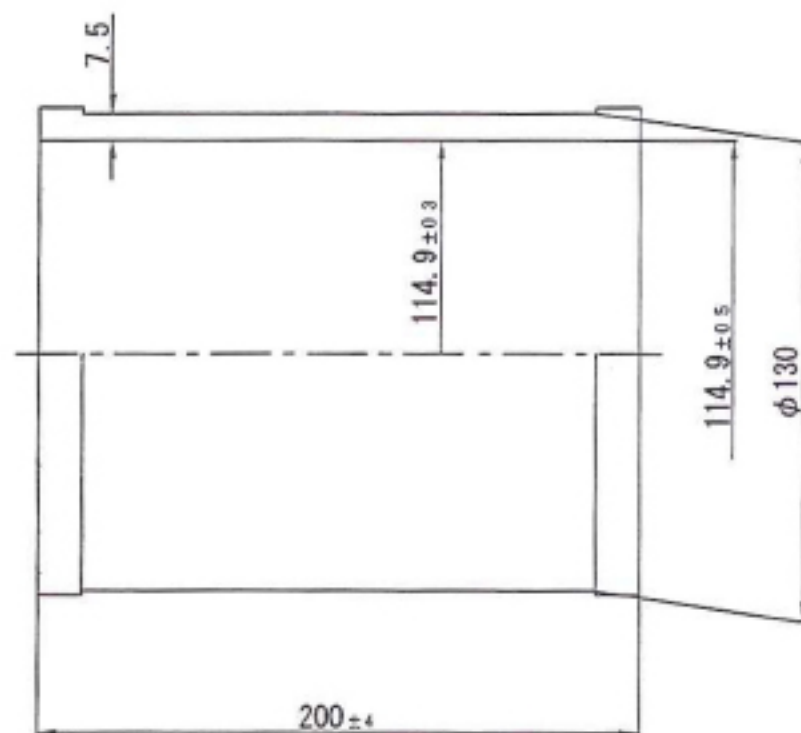

品名

CCVP  
ヤトリ継手(100, 130)

100用

130用

注：許容差無記入箇所は実用上差し支えない範囲とする。

単位：mm