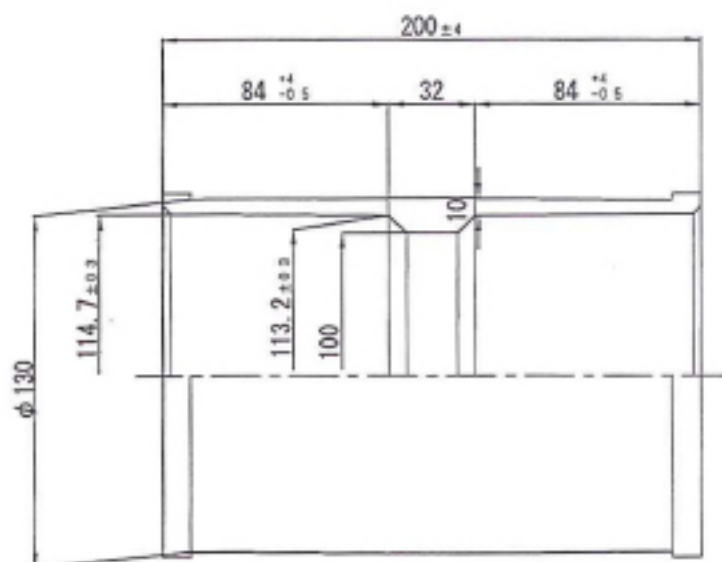

品名

CCVP
直線継手 (100, 130)

100用

130用

注：許容差無記入箇所は実用上差し支えない範囲とする。

単位：mm