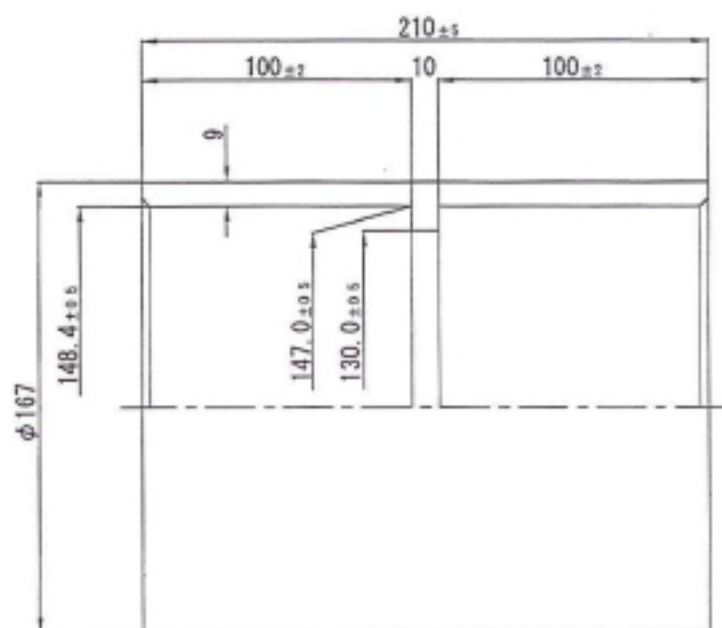

品名

CCVP
直線継手 (100, 130)

100用

130用

注：許容差無記入箇所は実用上差し支えない範囲とする。

単位：mm